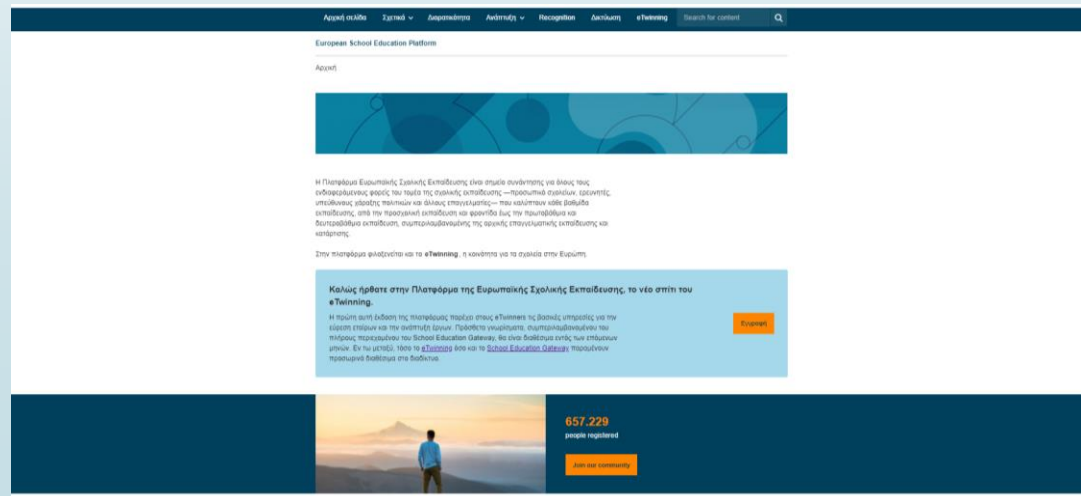

Δημιουργία της Πλατφόρμας Ευρωπαϊκής Σχολικής Εκπαίδευσης